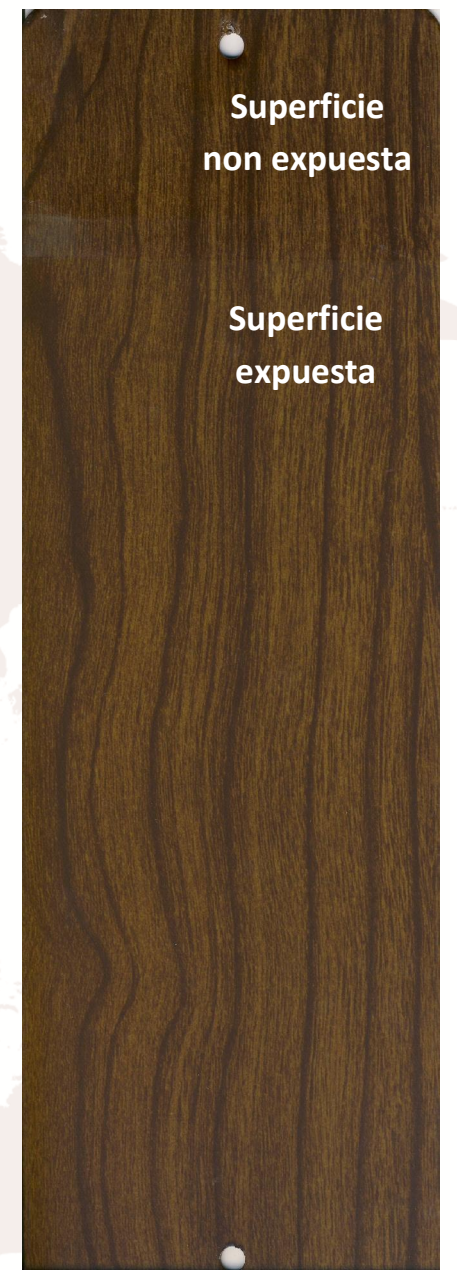

Decoración después de la exposición en Florida

ΔE
1,00

ΔE
1,56

GLOSS%		
inicial	20.8	99
final	20.2	

GLOSS%		
iniciaie	12.5	99
final	12.4