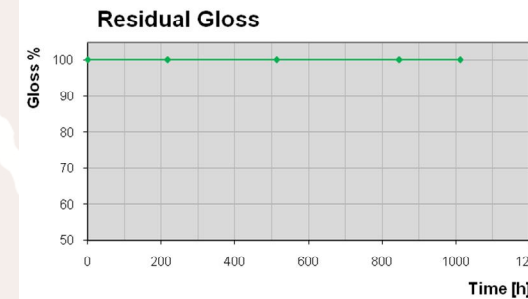

Máquinas para el Envejecimiento Acelerado del Decoral Lab

Paneles expuestos en Florida

Mediciones efectuadas después de la exposición

Después de los test, se comprueban dos parámetros importantes y representativos de la calidad de un acabado:

- **Gloss %:** expresa la percentual de brillo residual.
- **ΔE:** es la variación de color, la alteración de tonalidad.

Decoración después del Envejecimiento Acelerado

Decoración después de la exposición en Florida