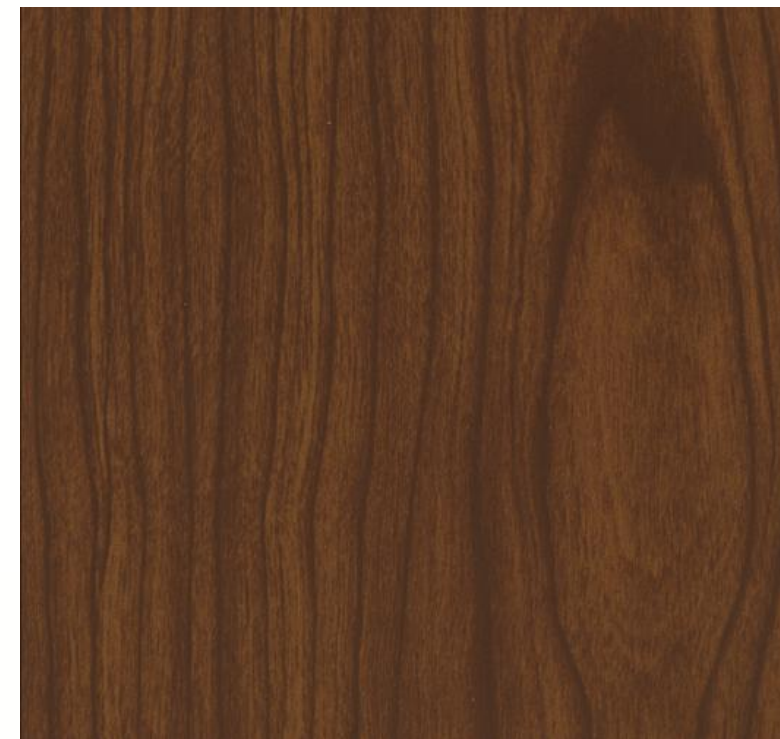

TECHNICAL TOOLS

Test y Documentaciones Técnicas de Laboratorio

MRK-012-0010

QUALITYDECORAL SILVER

Pintura en polvo: DS 403

Película sublimática: 2601/01

Palabras clave:

- Durabilidad
- Calidad
- Envejecimiento Acelerado
- Exposición Natural en Florida
- Acabados Silver