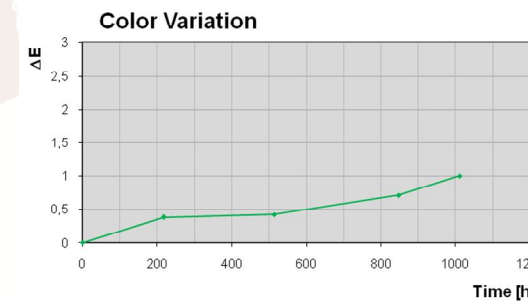

Máquinas para el Envejecimiento Acelerado del Decoral Lab

Paneles expuestos en Florida

Mediciones efectuadas después de la exposición

Después de los test, se comprueban dos parámetros importantes y representativos de la calidad de un acabado:

- **Gloss %:** expresa la percentual de brillo residual.
- **ΔE:** es la variación de color, la alteración de tonalidad.

Decoración después del Envejecimiento Acelerado

Decoración después de la exposición en Florida