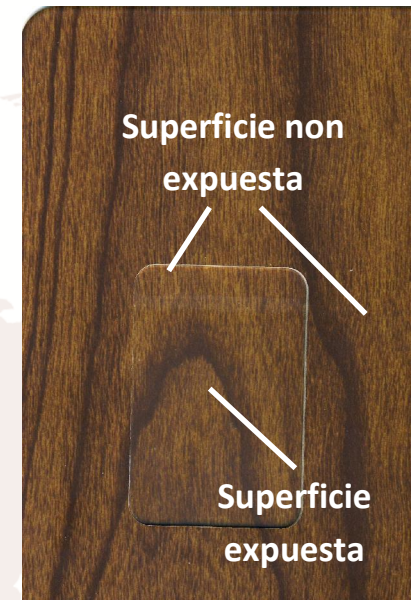

Máquinas para el Envejecimiento Acelerado del Decoral Lab

Paneles expuestos en Florida

Mediciones efectuadas después de la exposición

Después de los test, se comprueban dos parámetros importantes y representativos de la calidad de un acabado:

- **Gloss %:** expresa la percentual de brillo residual.
- **ΔE:** es la variación de color, la alteración de tonalidad.

Decoración después del Envejecimiento Acelerado

Decoración después de la exposición en Florida